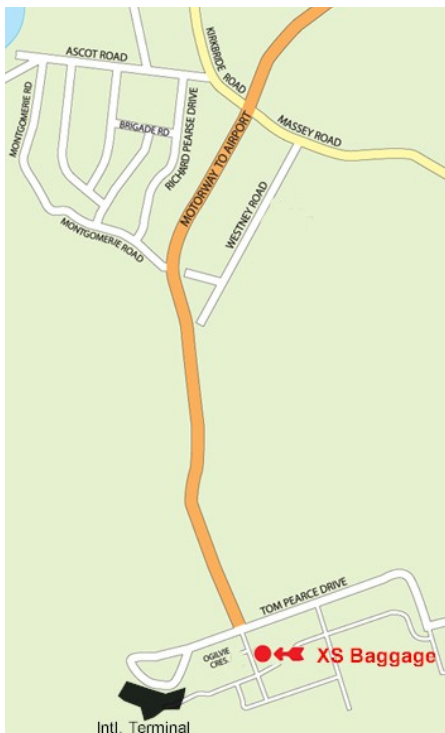

费率是指到达目的地航空港的费用，不包括其他相关的机场费，通关费以及动植物检疫费用。具体费率随具体情况而变动。

XS BAGGAGE

Office F74, 1st Floor
Airport Freight Centre
Cnr Tom Pearce & George Bolt Dr
Auckland International Airport
New Zealand

Phone: 09 256 0260
Free Phone: 0800 497 2244